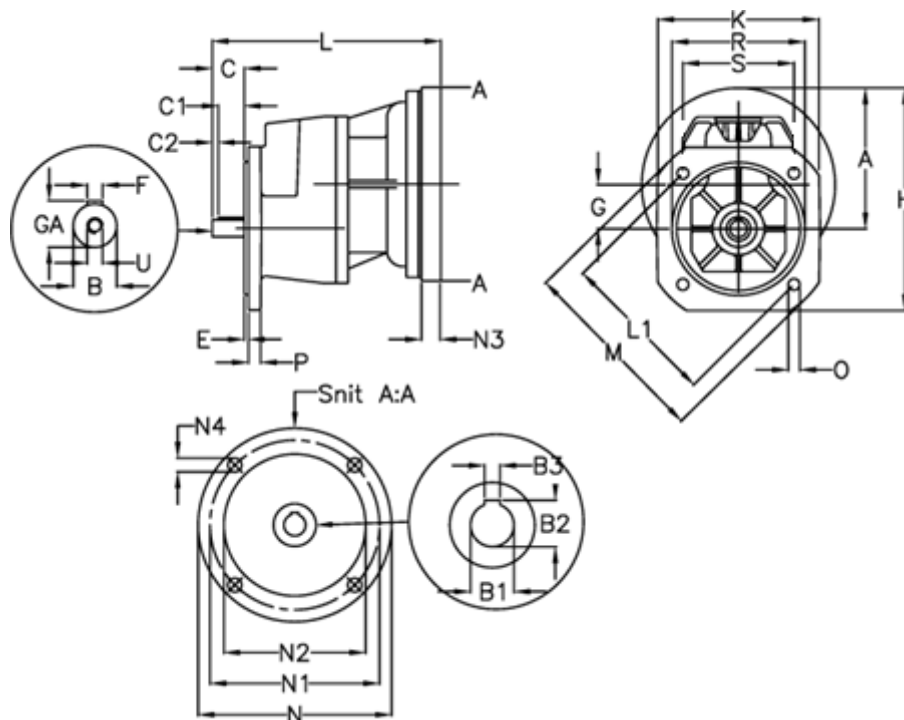

Varenummer: 40550300492435
 Beskrivelse: Tandhjulsgeær S301F-4,9-P90B5

Mål

A = 122.8	E = 3.5	M = 200.0	R = 130
B = 24	F = 8x7x40	N = 200	S = 130
B1 = 24	G = 51.8	N1 = 165	U = M8
B2 = 27.3	GA = 27.0	N2 = 130	
B3 = 8	H = 197.8	N3 = -	
C = 50	K = 150	N4 = M10x12	
C1 = 40	L = 252	O = 11.5	
C2 = 5	L1 = 165.0	P = 12	